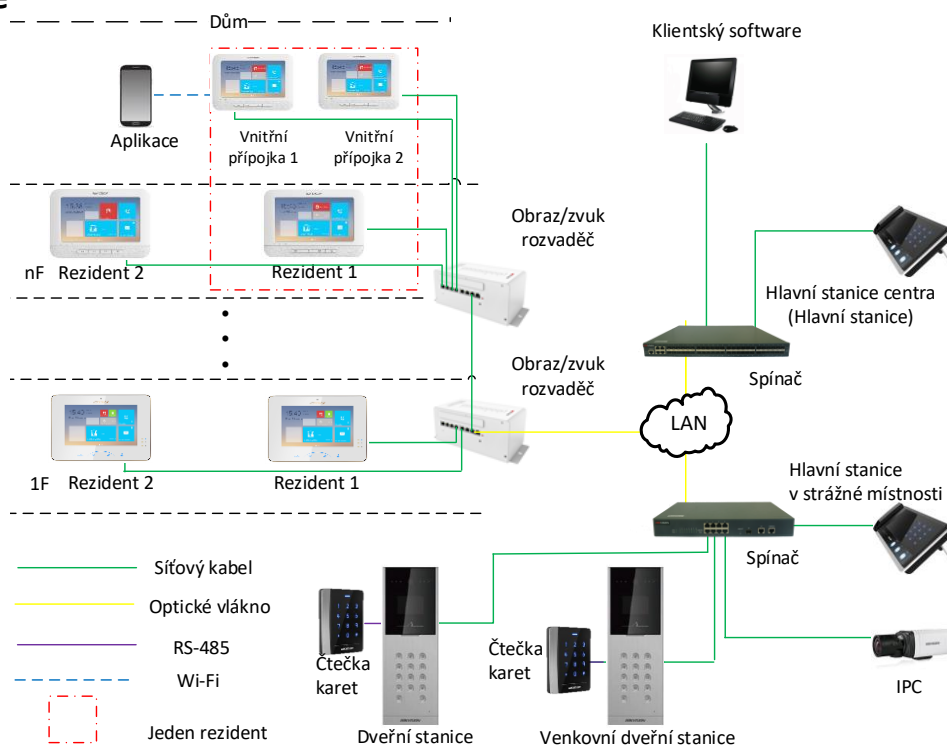

Typická aplikace