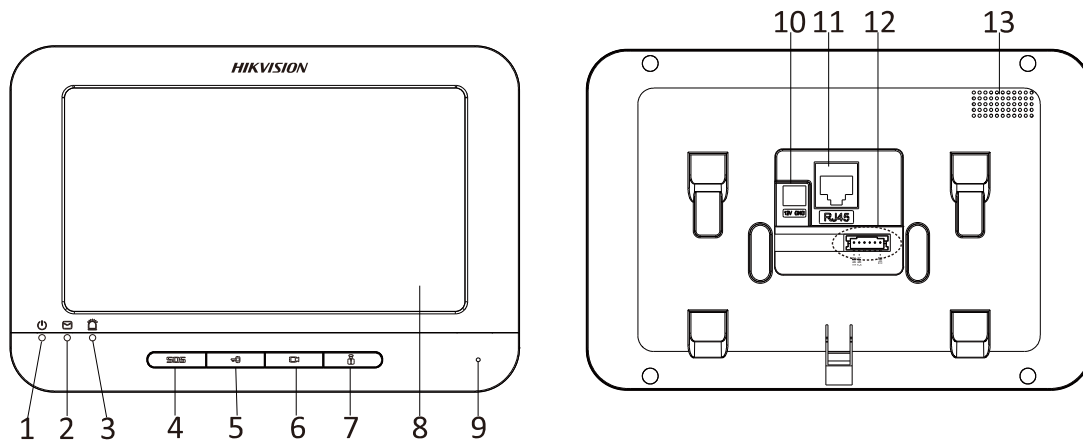

- Podpora komunitních oznámení
- Pohodlná instalace a snadný provoz

Typická aplikace

Specifikace

Model		DS-KH6310-WL
Parametry systému	Processor:	Vysoce výkonný vestavěný procesor SOC
	Operační systém:	Vestavěný operační systém Linux
Parametry displeje	Displej	7palcová barevná TFT LCD
	Rozlišení displeje	800 × 480
	Provozní metoda	Kapacitní dotyková obrazovka, fyzické tlačítko
	Provozní rozhraní	Zploštělé UI provozní rozhraní
Zvukové parametry	Zvukový vstup:	Vestavěný všesměrový mikrofon
	Zvukový výstup	Vestavěný reproduktor
	Standard komprese zvuku	G.711 U
	Rychlost komprese zvuku	64 Kbps
	Kvalita zvuku	Potlačování hluku a rušení ozvěny
Parametry sítě	Ethernet	Samopřizpůsobující se Ethernet 10/100 Mbps
	Síťový protokol	TCP/IP, RTSP
Parametry alarmu	Vstup alarmu	2kanálový vstupní senzor alarmu
Rozhraní zařízení	Síťové rozhraní	1 samopřizpůsobující se rozhraní Ethernetu RJ-45 10/100 Mb/s.
	RS-485	1 RS-485 Port poloduplexní komunikace
	Výstup I/O	1
Všeobecně	Paměť:	256 M
	Napájení	24 VDC, napájení datovým síťovým kabelem (DS-KAD606, DS-KAD612)
		12 VDC
	Spotřeba energie:	10 W
	Provozní teplota	-10° C až 55° C
	Provozní vlhkost	10 % až 90 %
	Rozměry (D × Š × V)	217 mm × 142 mm × 26 mm (8,5" × 5,6" × 1,0")
Certifikace	FCC, IC, CE, C-TICK, ROHS, REACH, OEEZ	

Vzhled a rozhraní

Index	Popis	Index	Popis
1	Napájecí indikátor	8	Obrazovka s LCD displejem
2	Informační indikátor	9	Mikrofon
3	Indikátor alarmu	10	Napájecí rozhraní
4	Klávesa SOS	11	Síťové rozhraní
5	Odemknout klávesu	12	Terminály
6	Klávesa živého zobrazení	13	Reproduktor
7	Klávesa řídicího centra		